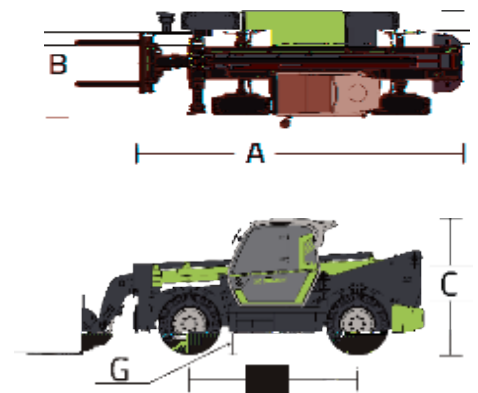

### ZTH4018/ZTH4014

思想构筑未来  
VISION CREATES FUTURE

ZOOMLION

## ZTH4018/ZTH4014

	ZTH4018	ZTH4014
	6.48m	6.31m
	2.28m	2.28m
	2.57m	2.57m
	3.07m	3.07m
	0.42m	0.42m
	4000kg	4000kg
	17.6m	13.8m
	2500kg	3000kg
	13.4m	9.3m
	850kg	1500kg
	12700kg	11800kg
	71kN	72kN
	±10°	±10°
	3.8m	3.8m
	Cummins QSF 3.8/Cummins F3.8	Cummins QSF 3.8/Cummins F3.8
	73/55kW	73/55kW
	420/400Nm	420/400Nm
	4	4
	3760ml	3760ml
	30/25km/h	30/25km/h
	/ /	/ /
	400/80R24	400/80R24
	150L/min-280bar	135L/min-280bar
	145L	145L
	145L	145L
	1220×122×50mm	1220×122×50mm
	126°	126°
	18/13s	18/13s
	17/17s	17/15s
	5s	5s
	5s	5s