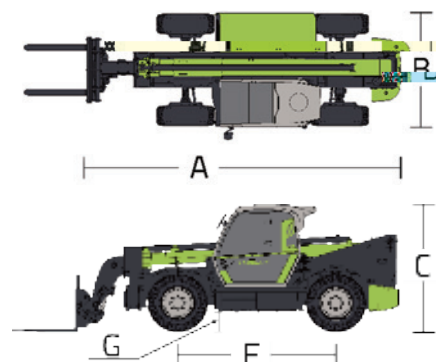

ZOOMLION

中联重科叉装车产品

ZTH3507/ZTH25

产品亮点

产品配置

	USB	
10.1		(ZTH3507)

非回转式伸缩臂叉装车

ZTH3507/ZTH2506

	ZTH3507	ZTH2506
A	4.84m	3.95m
B	2.29m	1.84m
C	2.57m	1.98m
F	3.04m	2.35m
G	0.44m	0.33m
	3500kg	2500kg
	7m	6m
	3000kg	2000kg
	3.95m	3.43m
	1200kg	800kg
	7965kg	4970kg
	87kN/90kN	35.5kN
	3.98m	3.38m
	74/55kW	54.6kW
	460/500Nm	289.3/265Nm
	4	4
	4088/3760ml	3310ml
	40km/h	25km/h
	/ /	/ /
	460/70R24	12.00-16.5
	150-270L/min-bar	88-250L/min-bar
	145L	110L
	145L	65L
	1220×122×50mm	1220×100×45mm
	142°	130°
	8/8s	7.5/6.5s
	8/9s	6/5s
	5s	4s
	4s	3.5s