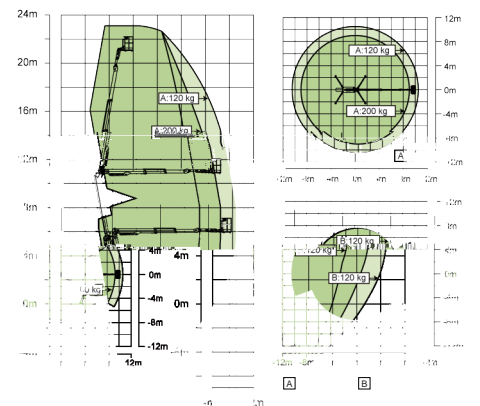

ZX27AE

ZX23AE