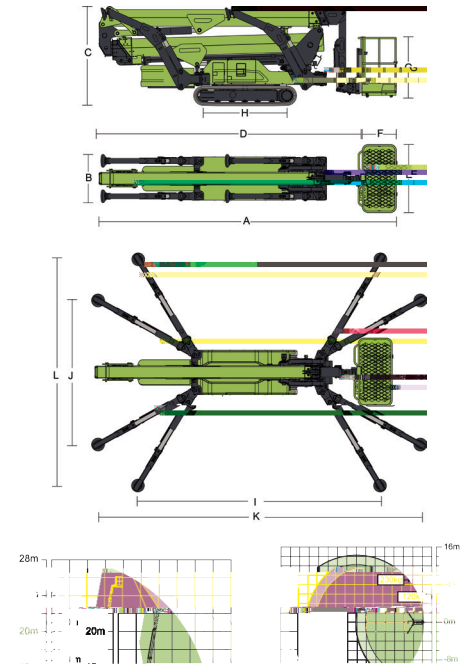

自行走蜘蛛式高空作业平台

符合GB/CE标准

	ZX27AE	ZX23AE
	27m	23m
	25m	21m
	14.2m	10.5m
	12.45m	10.87m
	5.8m	4.4m
	6.15m	5.44m
	5.7m	4.98m
	0.89m	0.89m
	2.05m	2.04m
	1.4m	1.4m
	0.7m	0.7m
	1.25m	1.25m
	1.931m×0.25m	1.755m×0.23m
	4.95m	3.85m
	4.48m	3.85m
	6.45m	5m
	2.88m	2.6m
	0.26m	0.26m
	15°	25°
	24°	27°
	230kg /120kg	200kg /120kg
	2km/h	2km/h
	16.7°/30%	16.7°/30%
	10°/17%	10°/17%
	400°	400°
	±90°	±90°
	0m	0m
	16°	16°
	12.5m/s	12.5m/s
	315Ah 48V 48V/60A	315Ah 48V 48V/60A
	48V	48V
	48V	48V
	50L	50L
	4650kg	3350kg
	33.68kN/m ²	33.5 kN/m ²
	2.05kN/m ²	2.26 kN/m ²
	2.45kN/m ²	2.57 kN/m ²
	31.89KN	22.8KN

ZX27AE

ZX23AE